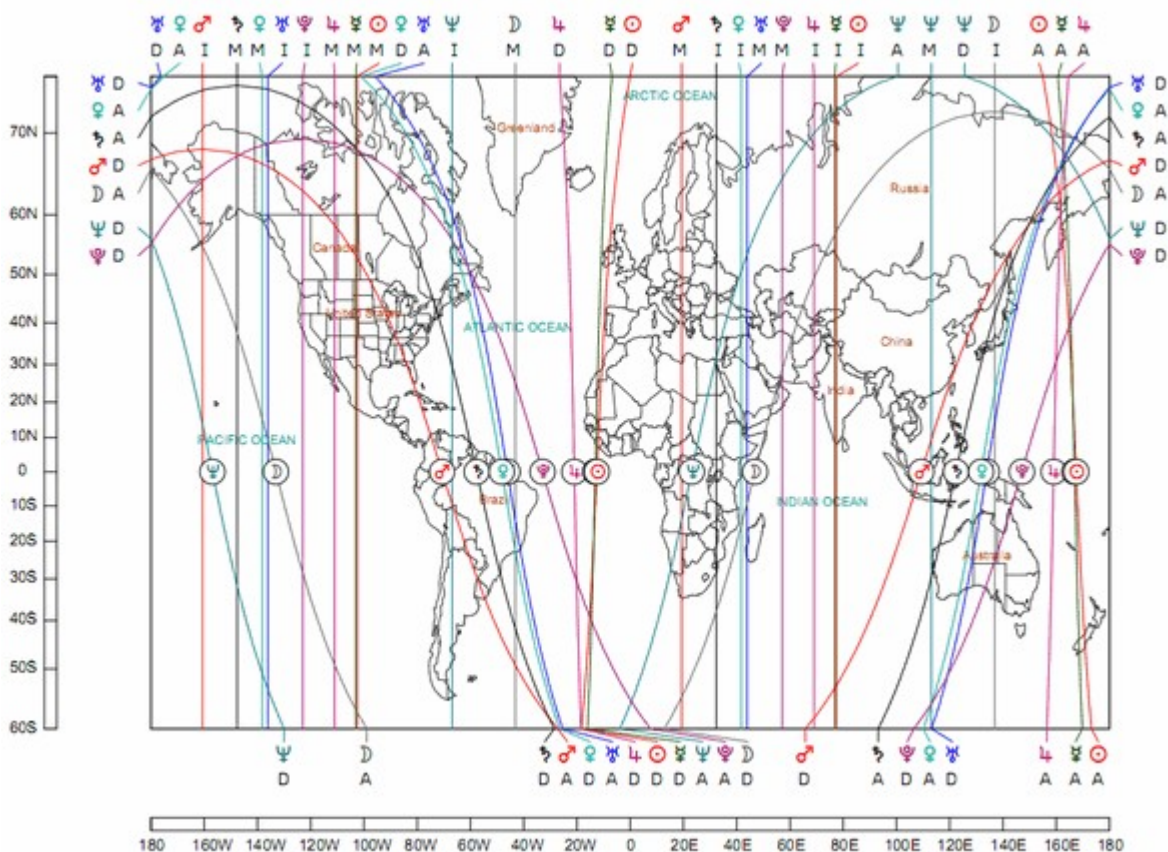

Astrološka analiza putovanja i preseljenja, RELOKACIJA (ASTROKARTOGRAFIJA)

Astrološka analiza za:

Sanjin Barac

Mjesto preseljenja:

Vancouver BC, Canada, 123w07 49n16

Natalna karta:

Datum rođenja: 29 ožujka 1963., u 19:55 sati

Rijeka, Hrvatska

Longituda, latituda: 14e27, 45n20

Vremenska Zona: GMT +1,0

AstroLocality - Sanjin Barac Natal Chart 29 Mar 1963 19:55:00 CET -01:00:00 Rijeka Croatia

Astrologija i Horoskop - Profesionalne Astrološke analize

Astro-Locality-Map dodaje planetarne podatke na kartu svijeta i pokazuje gdje svaka od planeta u karti rođenja zapravo grafikona rođenja sada prelazi meridijan ili horizont. Geografske lokacije planetarnih linija predstavljaju mjesta gdje pojedinac može očekivati da će doživjeti djelovanje planeta pod promatranjem.

* Neptun trigon Direkcijska linija

Udaljenost: 126 km (78 milja) *Snažan utjecaj*

Smatrate da ste ovdje preselili zbog nekog razloga, međutim, može biti teško shvatiti o čemu se radi. Neptun je udvojen kao planet duhovne svijesti i iluzije. Ako ste otvoreni prema ideji unutarnjeg vodstva vi ovdje možete vrlo dobro saznati nešto važno o sebi.